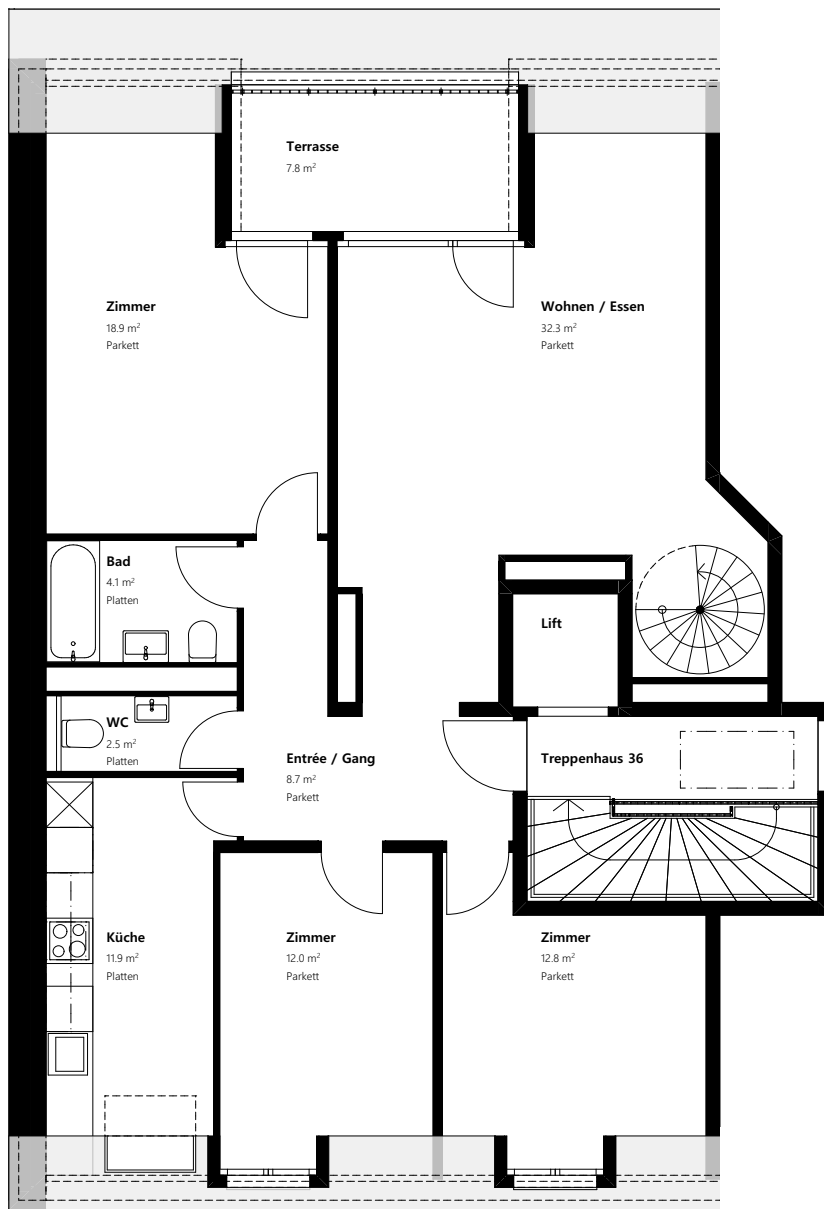

4.5-Zimmer-Wohnung

Dachgeschoss 04-0301
Wohnfläche 117.4 m²
Aussenfläche 7.8 m²

Galeriegeschoss